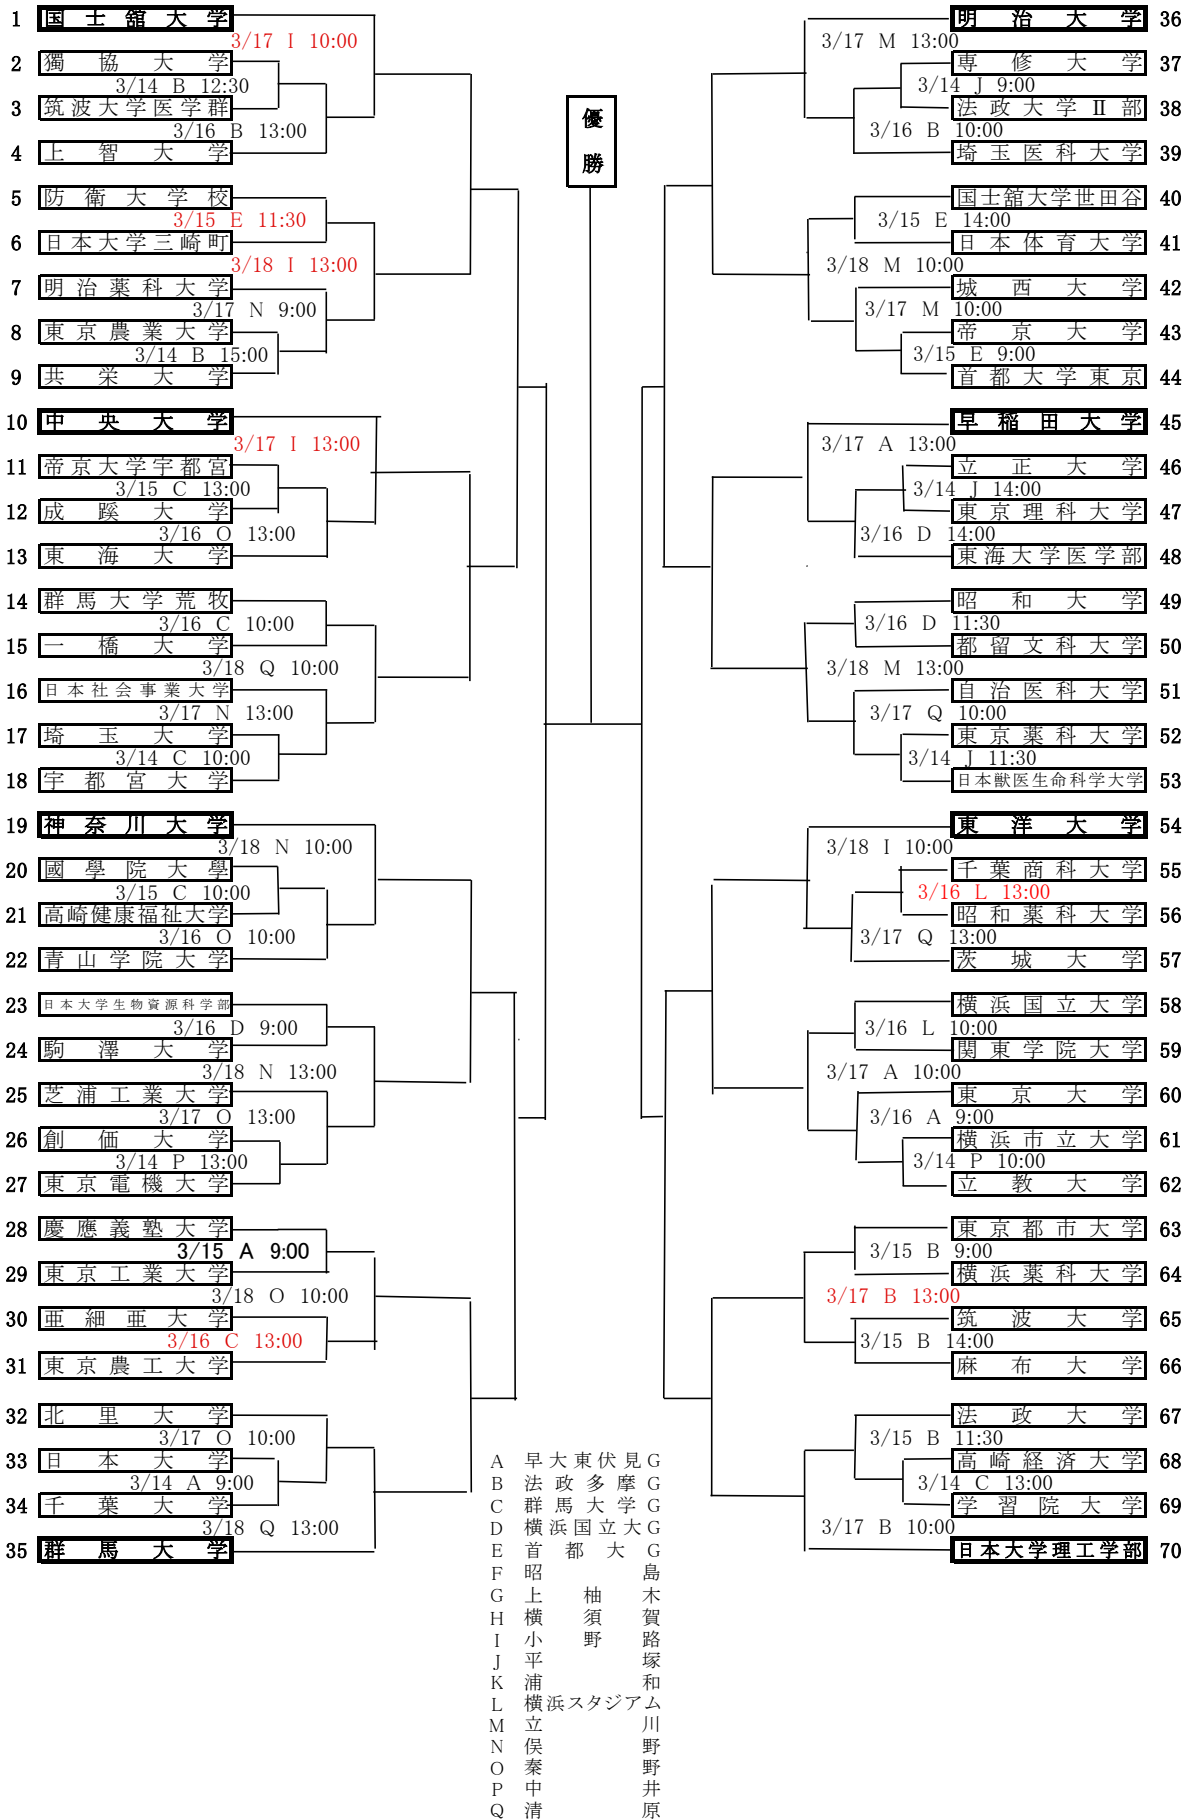

第62回関東地区大学準硬式野球選手権大会 組合せ

試合開始時間 3試合の場合 9:00 2試合の場合 10:00 1試合の場合 13:00 *例外あり 注意