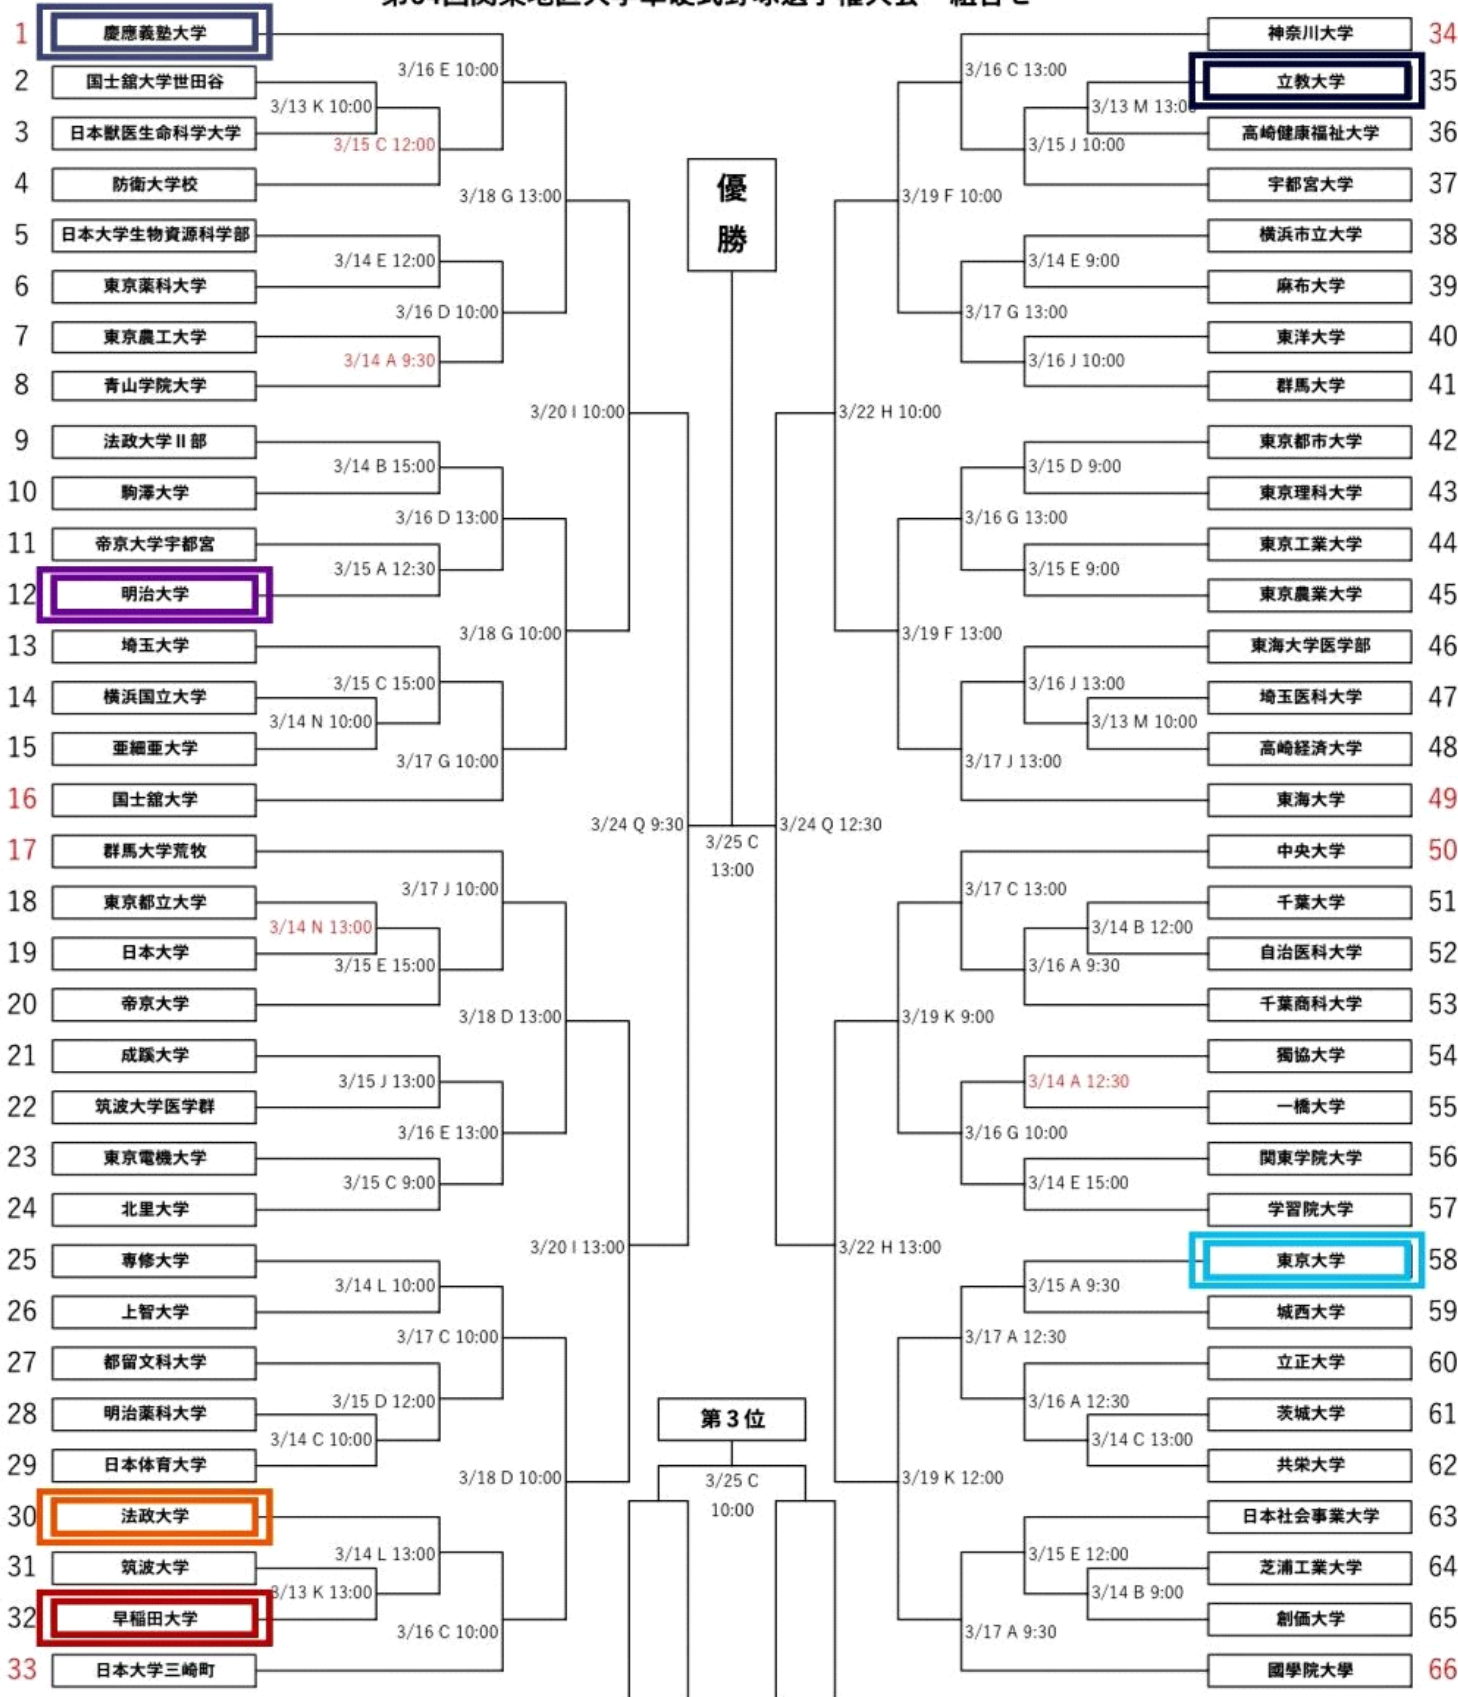

第64回関東地区大学準硬式野球選手権大会 組合せ

- | | | |
|--------|--------------|------------|
| A 一本杉 | G 保土ヶ谷 | M 群馬大学荒牧 G |
| B あきる野 | H 横須賀スタジアム | N 横浜国立大学 G |
| C 昭島 | I 横浜スタジアム | O 北里大学 G |
| D 小野路 | J 浦和 | P 獨協大学 G |
| E 秦野 | K 早稲田大学東伏見 G | Q 八王子 |
| F 中井 | L 法政大学多摩 G | |

試合開始時間 3試合の場合 9:00 2試合の場合 10:00 ※例外あり 注意