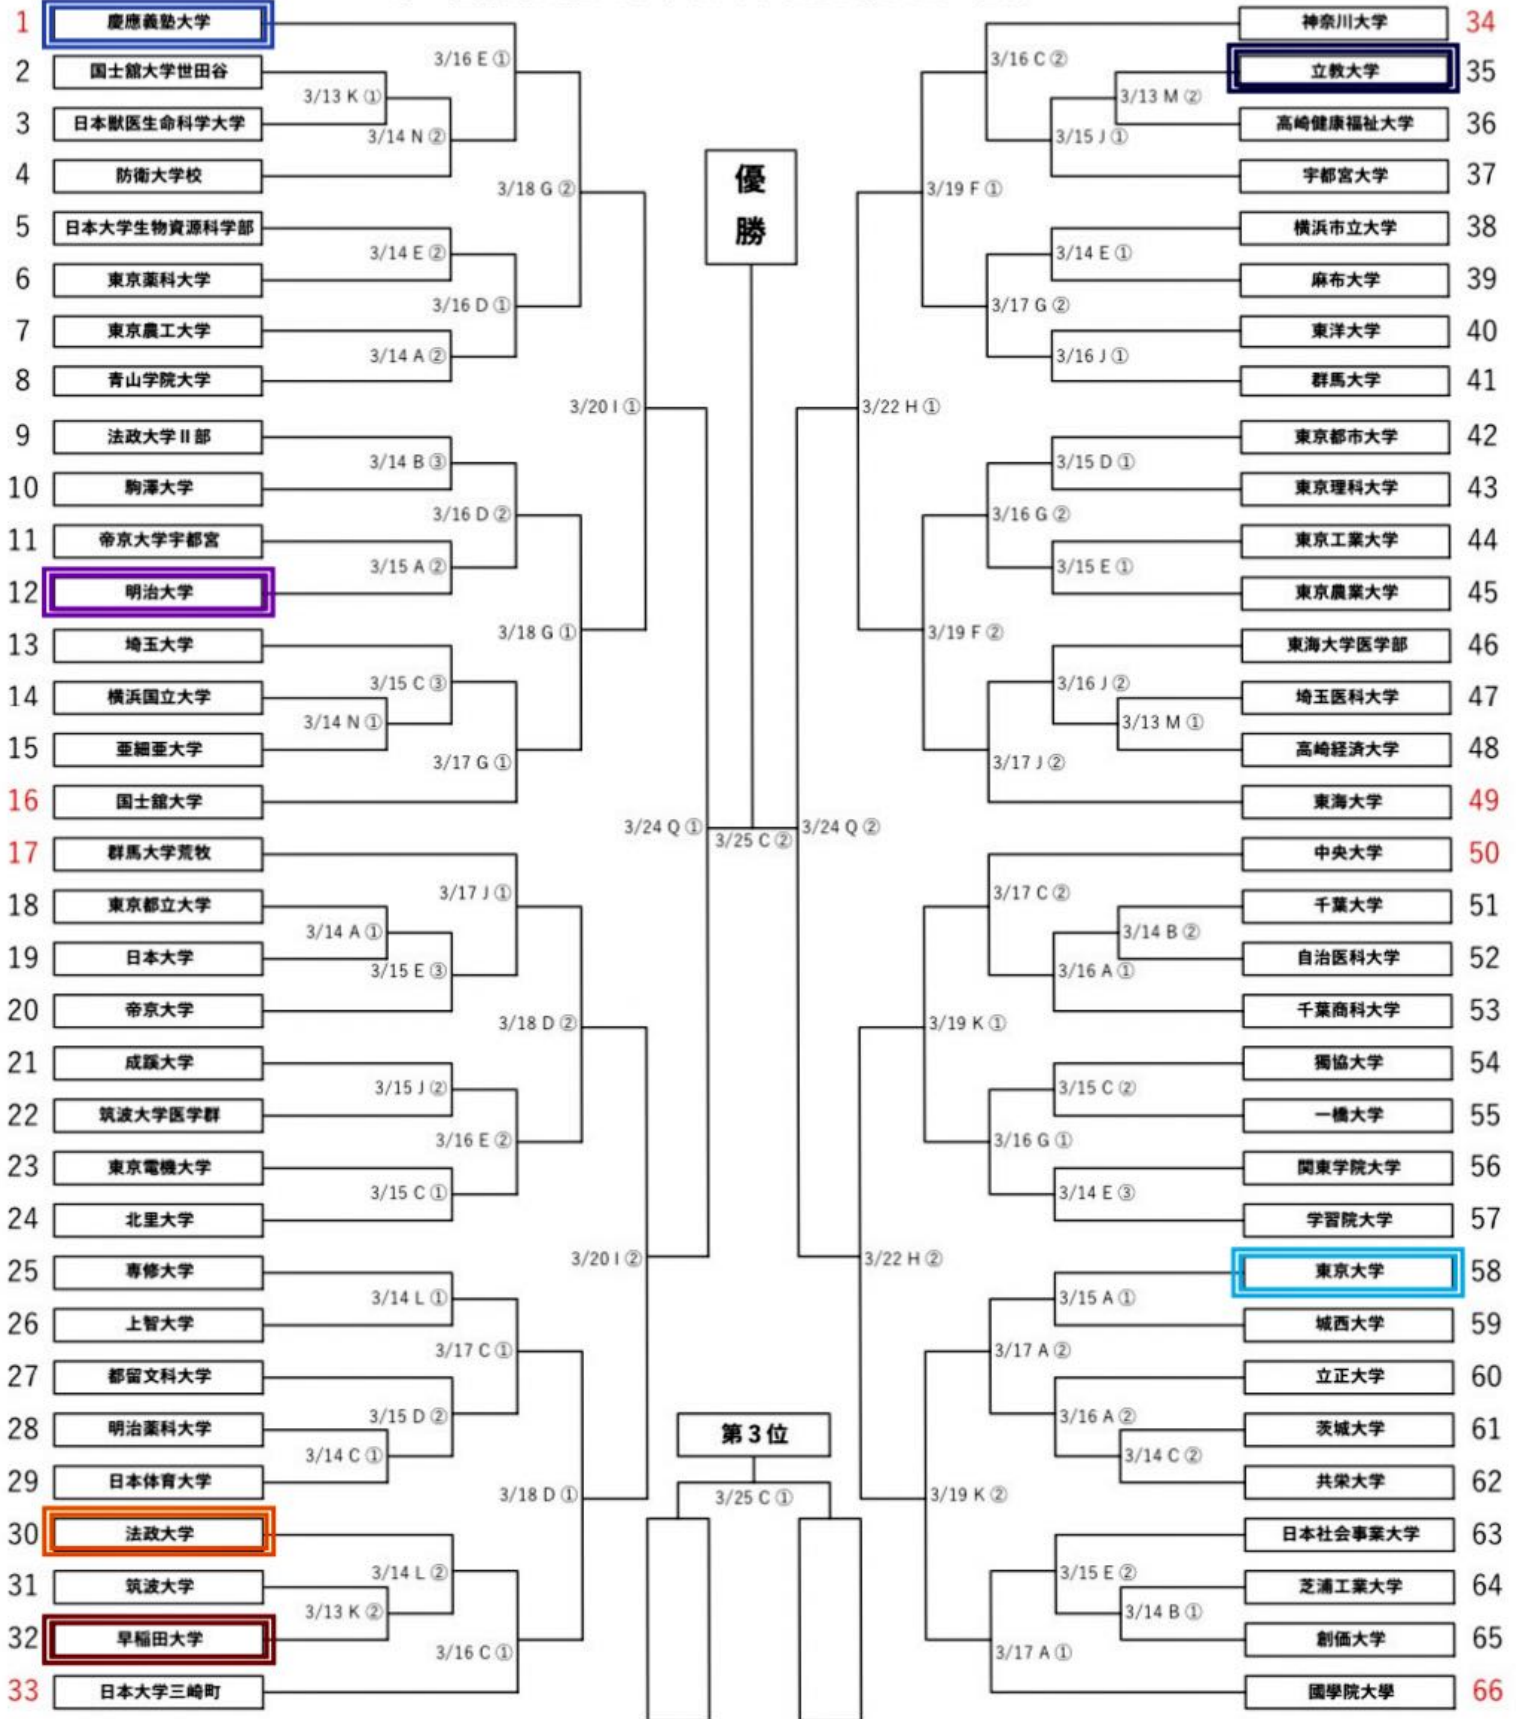

第64回関東地区大学準硬式野球選手権大会 組合せ

- | | | |
|--------|------------|----------|
| A 一本杉 | G 保土ヶ谷 | M 群馬大学荒牧 |
| B あきる野 | H 横須賀スタジアム | N 横浜国立大学 |
| C 昭島 | I 横浜スタジアム | O 北里大学 |
| D 小野路 | J 浦和 | P 獨協大学 |
| E 秦野 | K 早稲田大学東伏見 | Q 八王子 |
| F 中井 | L 法政大学多摩 | |