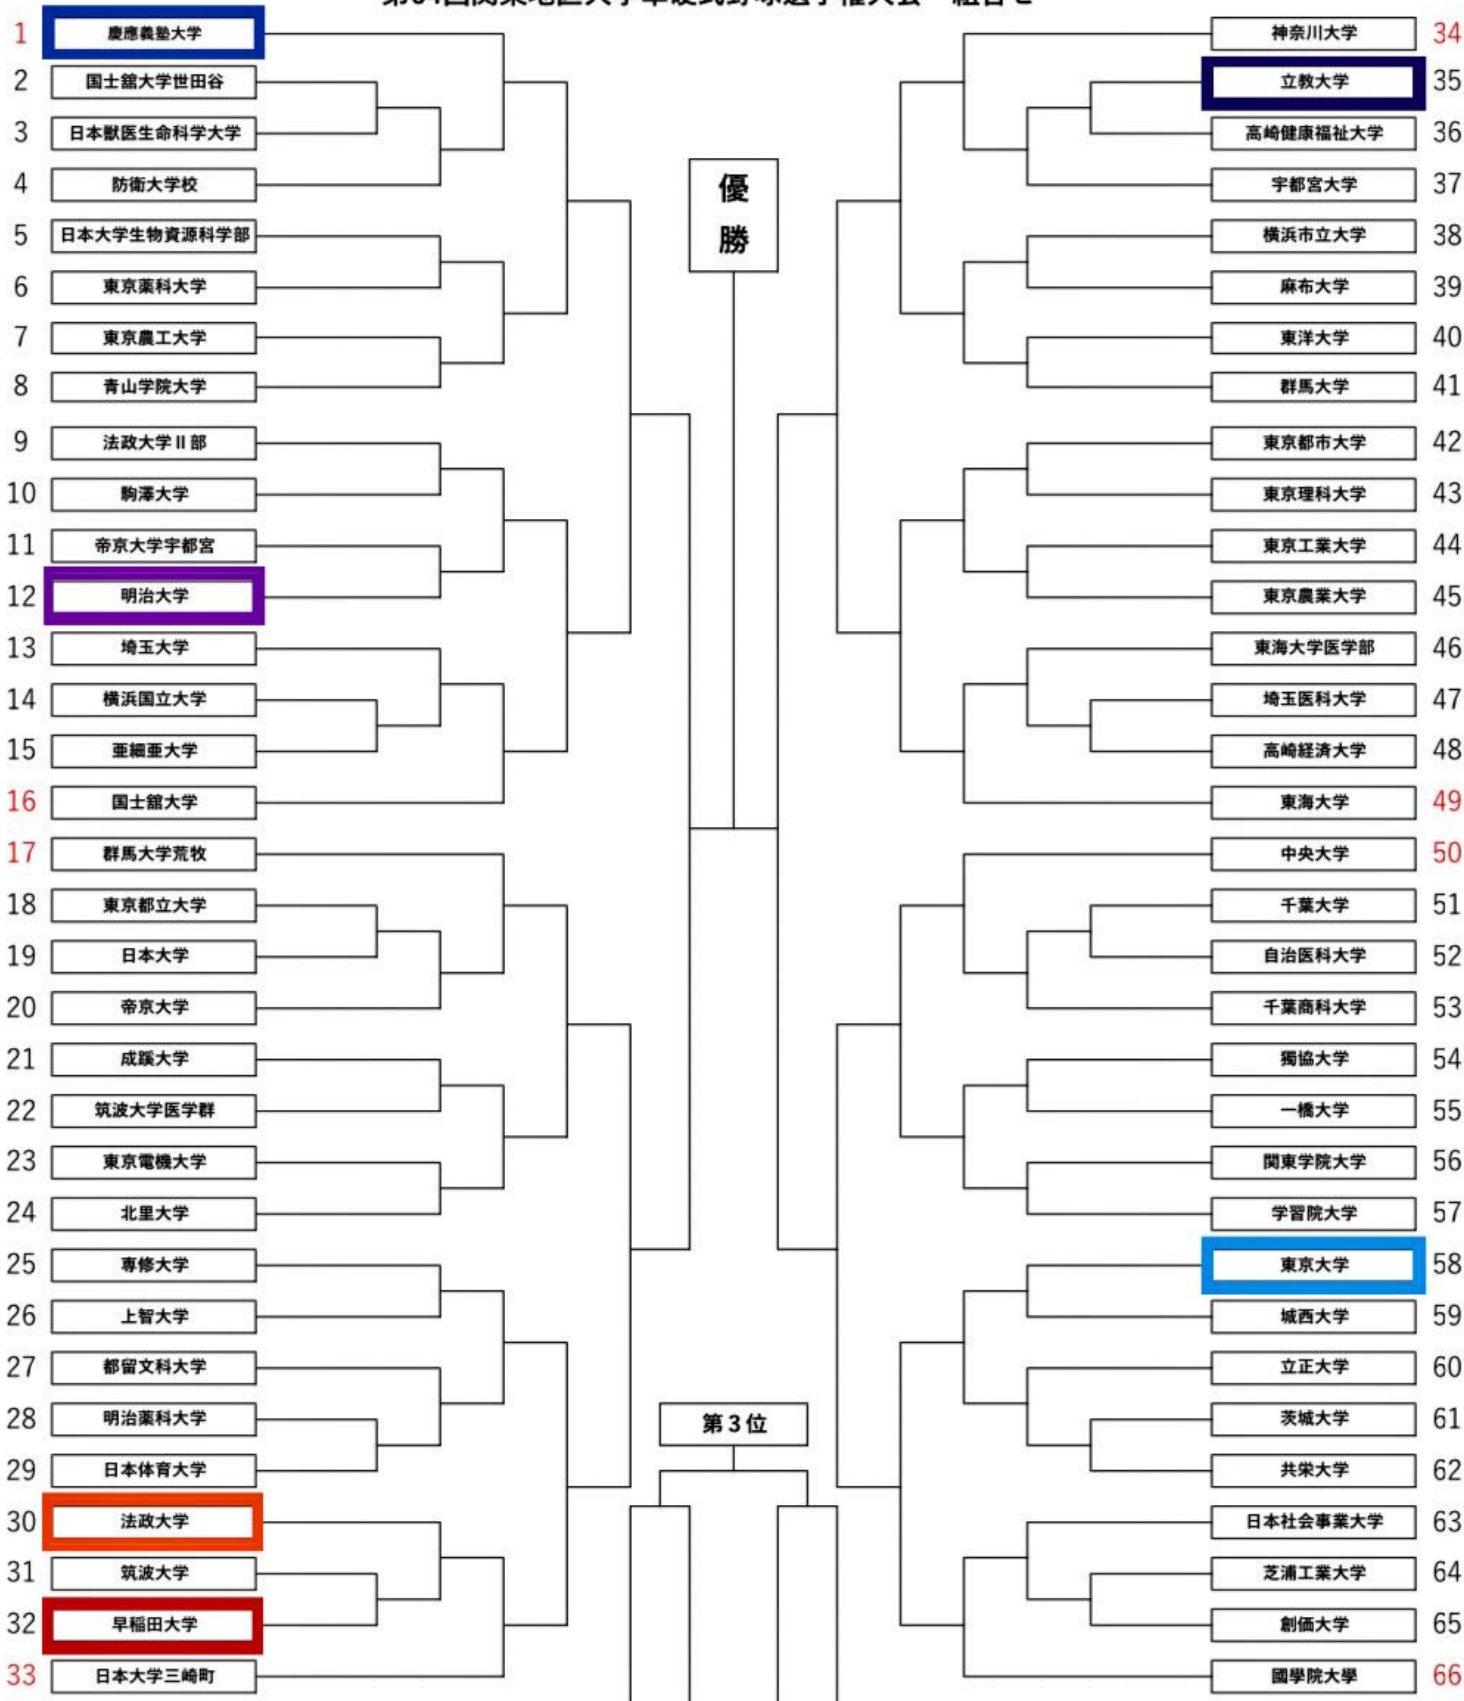

第64回関東地区大学準硬式野球選手権大会 組合せ

- | | | |
|--------|--------------|------------|
| A 一本杉 | G 保土ヶ谷 | M 群馬大学荒牧 G |
| B あきる野 | H 横須賀スタジアム | N 横浜国立大学 G |
| C 昭島 | I 横浜スタジアム | O 北里大学 G |
| D 小野路 | J 浦和 | P 獨協大学 G |
| E 秦野 | K 早稲田大学東伏見 G | |
| F 中井 | L 法政大学多摩 G | |

試合開始時間 3試合の場合 9:00 2試合の場合 10:00 ※例外あり 注意